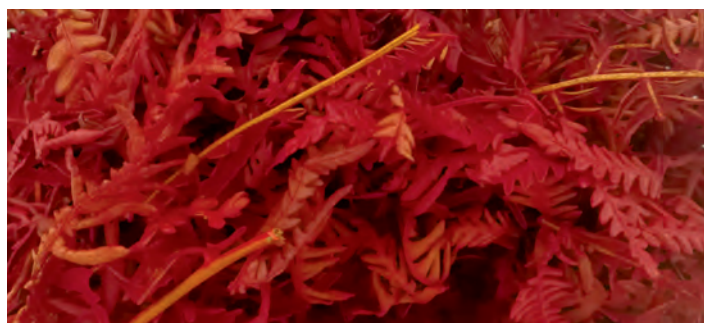

CANNELLA 25 CM

CODICE	PREZZO
6000	<i>vedi listino erbe</i>

CIPS ARANCIO

CODICE	PREZZO
3833	16,00 €/kg

CIPS FUCSIA

CODICE	PREZZO
3865	16,00 €/kg

CIPS GIALLO

CODICE	PREZZO
3834	16,00 €/kg

CIPS VIOLA

CODICE	PREZZO
3835	16,00 €/kg

COCCO FIORI ARANCIO

CODICE	PREZZO
3831	17,50 €/kg

EUCALIPTO CAPSULE

CODICE	PREZZO
6800	<i>vedi listino erbe</i>

FELCE ROSSA

CODICE	PREZZO
3837	16,50 €/kg

FELCE VERDE

CODICE	PREZZO
3838	16,50 €/kg

FELCE VIOLA

CODICE	PREZZO
3839	16,50 €/kg

FIORE STELLATO OCRA

CODICE	PREZZO
3849	19,00 €/kg

OLIS ARANCIO

CODICE	PREZZO
3830	11,50 €/kg