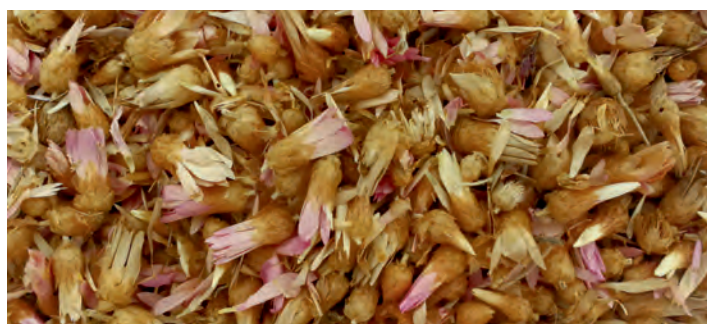

CODICE	PREZZO
3855	14,50 €/kg

PIGNETTE NATURALI

CODICE	PREZZO
3845	14,50 €/kg

RICCI ROSSI

CODICE	PREZZO
3816	19,50 €/kg

RICCI VERDI

CODICE	PREZZO
3817	19,50 €/kg

RICCI VIOLA

CODICE	PREZZO
3818	19,50 €/kg

ROSA MOSCATA BOCCIOLI

CODICE	PREZZO
9090	<i>vedi listino erbe</i>

ROSA ROSSA BOCCIOLI

CODICE	PREZZO
9110	<i>vedi listino erbe</i>

ROSE DEL LIBANO

CODICE	PREZZO
3848	13,50 €/kg

XERANTEMO