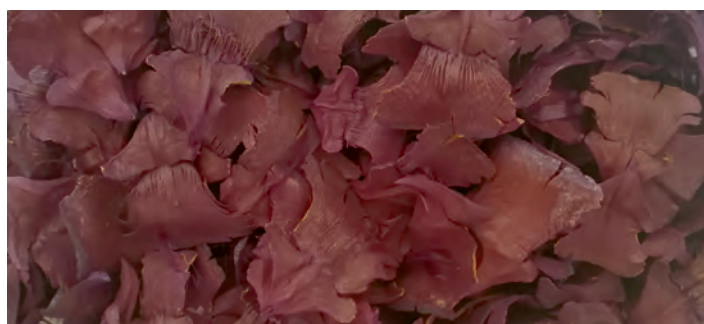

PETALI ROSE DEL LIBANO ARANCIO

CODICE	PREZZO
3856	14,50 €/kg

PETALI ROSE DEL LIBANO GIALLI

CODICE	PREZZO
3854	14,50 €/kg

PETALI ROSE DEL LIBANO ROSSI

CODICE	PREZZO
3858	14,50 €/kg

PETALI ROSE DEL LIBANO VIOLA

CODICE	PREZZO
3855	14,50 €/kg

PIGNETTE NATURALI

CODICE	PREZZO
3845	14,50 €/kg

RICCI ROSSI

CODICE	PREZZO
3816	19,50 €/kg

RICCI VERDI

CODICE	PREZZO
3817	19,50 €/kg

RICCI VIOLA