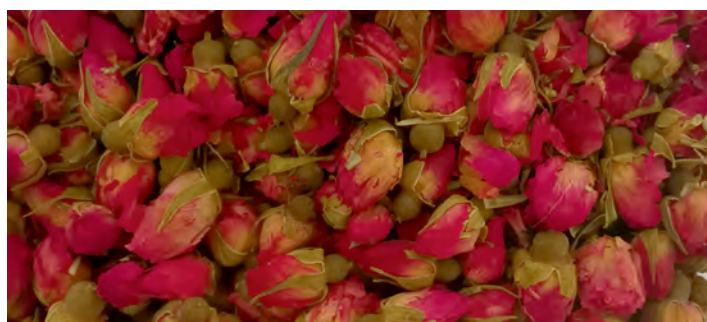

ROSA ROSSA BOCCIOLI

CODICE	PREZZO
9110	<i>vedi listino erbe</i>