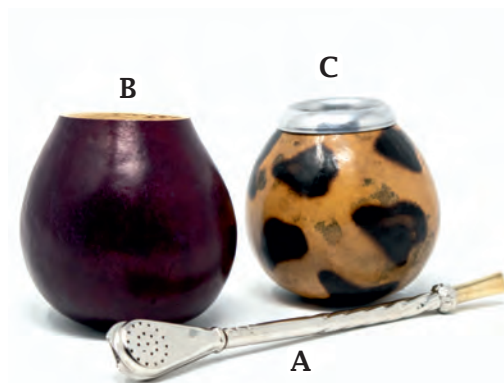

## POGGIABUSTINA TEA TIME BLEU

in porcellana blu Ø 9 cm

CODICE	PREZZO	ORDINE MINIMO
24321	€ 0,50	6 pz

## ACCESSORI PER YERBA MATE

PRODOTTO	CODICE	PREZZO
A - BOMBILLA SEMPLICE	4330	€ 9,25
B - MATE SEMPLICE	4331	€ 4,70
C - MATE CON VIROLA	4332	€ 4,50