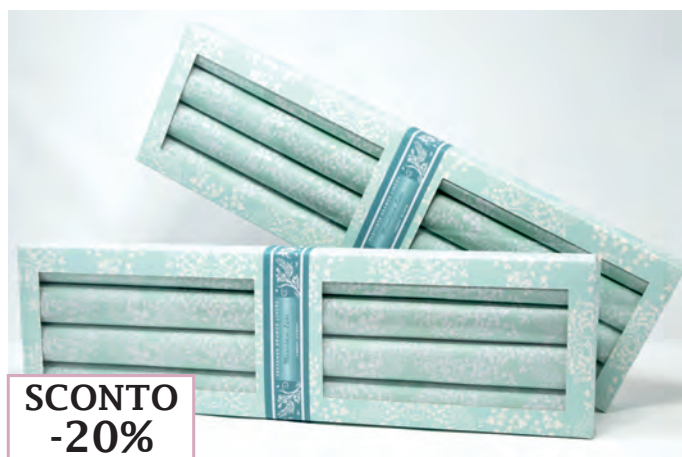

**SCONTO
-20%**

CARTA CASSETTI

confezione da 4 fogli di carta
per casseti; 42 x 58 cm

CODICE	PREZZO	ORDINE MINIMO
23820	€ 3,80 3,04	2 pz